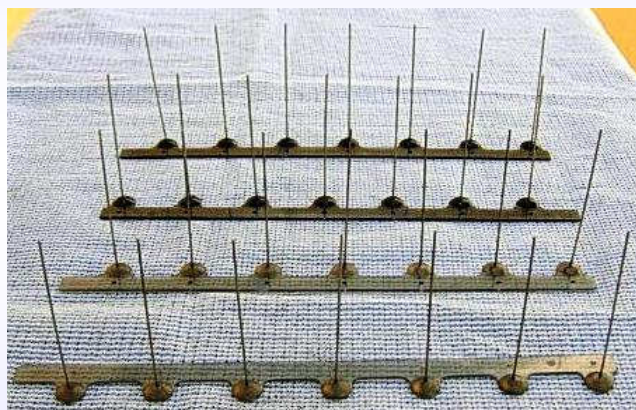

PUAS CONTROL PALOMAS

Púas de acero inoxidable, especiales para evitar que las aves utilicen su propiedad como zona de aterrizaje evitando también la anidación, son útiles para cualquier especie de ave. No son letales, solo causan molestias a las aves evitando que se posen.

- Base de policarbonato flexible con tratamiento UV
- 33 cm. longitud
- 7 púas de acero inoxidable

www.agroambiente.cl

Manuel Antonio Maira 1011-R * fono/fax: (56-2) 274 49 89 – (56-2) 415 40 41
Providencia, Santiago