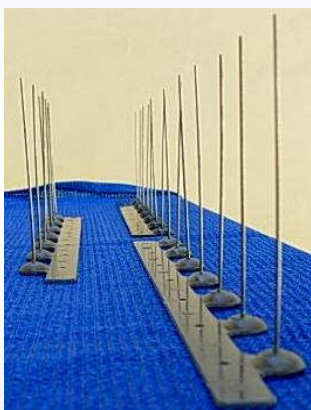

PUAS CONTROL PALOMAS

Púas de acero inoxidable, especiales para evitar que las aves utilicen su propiedad como zona de aterrizaje evitando también la anidación, son útiles para cualquier especie de ave. No son letales, solo causan molestias a las aves evitando que se posen.

- Base de policarbonato flexible con tratamiento UV
- 33 cm. longitud
- 7 púas de acero inoxidable

www.agroambiente.cl

Manuel Antonio Maira 1011-R * fono/fax: (56-2) 274 49 89 – (56-2) 415 40 41
Providencia, Santiago