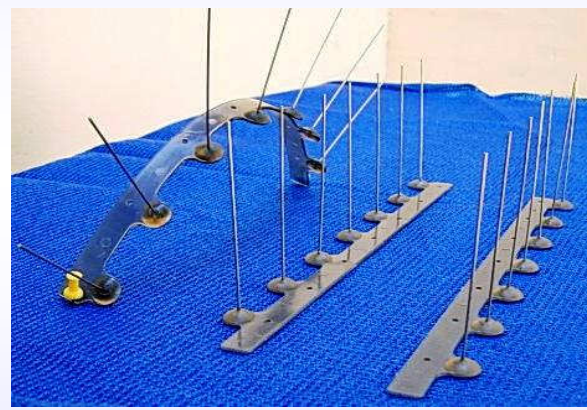

PUAS CONTROL PALOMAS

Púas de acero inoxidable, especiales para evitar que las aves utilicen su propiedad como zona de aterrizaje evitando también la anidación, son útiles para cualquier especie de ave. No son letales, solo causan molestias a las aves evitando que se posen.

- Base de policarbonato flexible con tratamiento UV
- 33 cm. longitud
- 7 púas de acero inoxidable

www.agroambiente.cl

Manuel Antonio Maira 1011-R * fono/fax: (56-2) 274 49 89 – (56-2) 415 40 41
Providencia, Santiago